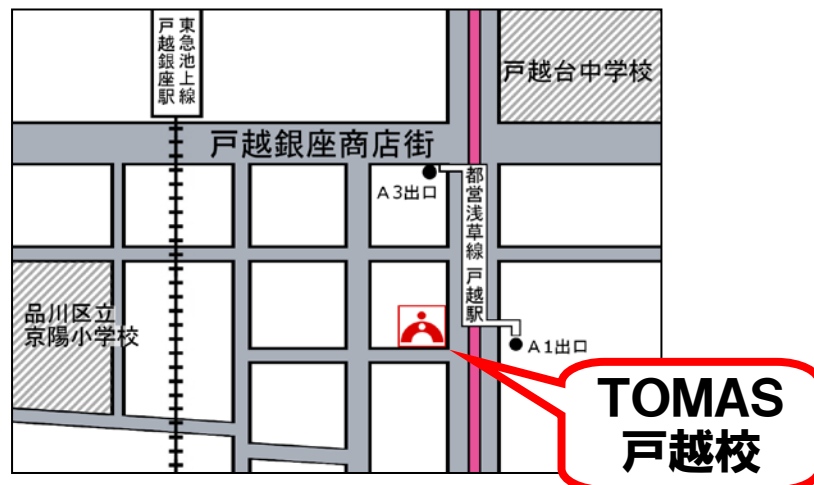

当社は、完全 1対1の個別指導塾「TOMAS」を1都3県で67校展開しておりますが、すべて直営でかつ丁寧な校舎展開をしているため、まだまだ成長余力（開校余力）があります。

これまでは、主要駅前を中心に 300 平方メートル規模で 300 人程度の生徒を集めてまいりましたが、今後は引き続き首都圏で面積や生徒数が半分程度の小規模な塾を、未進出の駅周辺を中心に年 5~6 校、10 年後に 120 校展開し、きめ細かい教育サービスを打ち出す計画です。

当期（平成 29 年 2 月期）より、平成 28 年 3 月に四ッ谷校、6 月に田町校を開校しており、3 校目の新規開校となります。今後、さらに新規開校、リニューアルを予定しております。

記

1. 教室概要

TOMAS 戸越校

- (1) 開校日：平成 29 年 3 月（予定）
- (2) 所 在：東京都品川区平塚 1 丁目 12 番 9 号加瀬ビル 2 階
(都営地下鉄浅草線「戸越駅」A1 出口徒歩 1 分、東急池上線「戸越銀座駅」徒歩 4 分)
- (3) 概 要：今回開校します戸越校は、教育改革を導入する品川区に所在しております。また、戸越駅周辺エリアは品川区の中でも人口が多く、若年層、就学前人口も増加しており、継続的な需要が見込まれます。